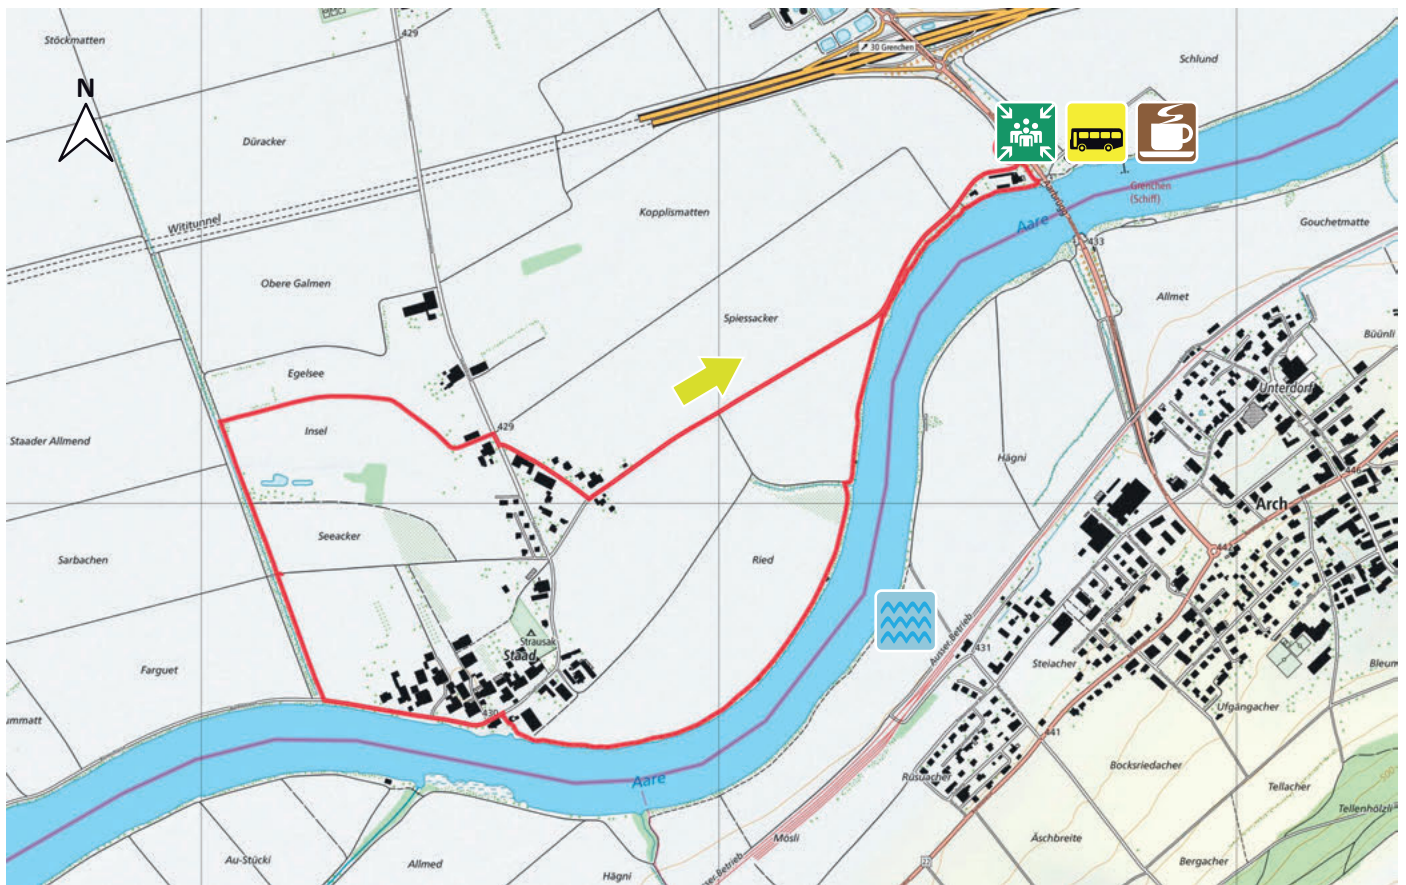

# KAPELLE STAAD

2

2540 GRENCHEN

3.4 km

m.ü.M.

Bushaltestelle Grenchen Brücke

Restaurant Fischerhaus

Bushaltestelle Grenchen Brücke